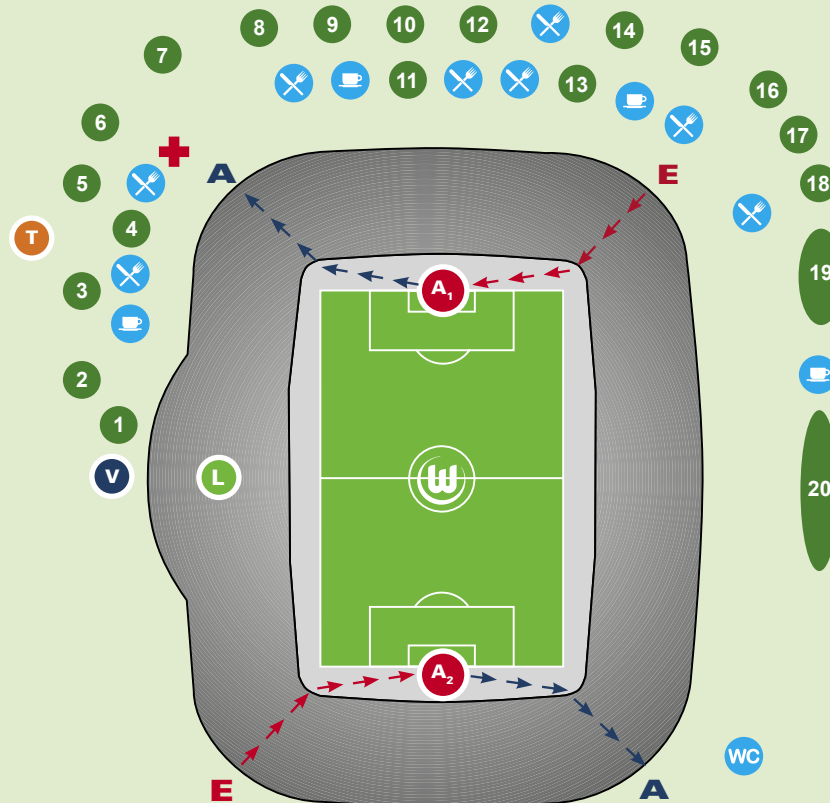

Partner des
VfL Wolfsburg

VOLKSWAGEN BANK

AKTIONSPARK:

- 1 VfL Wolfsburg-Fußball GmbH
 - Wölfe/Wölfi Club
 - Luftballonweitflug
 - Anmeldungen für Führungen
 - Angebote Fanartikel
- 2 Kinderchminken
- 3 Malzelt
- 4 Speed Control
- 5 Krzystof Nowak Stiftung
 - Dosenschießen
- 6 Kindergarten/Jonglage und Akrobatik
- 7 Hit-Radio Antenne Aktionsbühne mit Live-Band
- 8 Luftschloss
- 9 Fußballrad (WAZ)
- 10 Fußball Court (Nike)
- 11 Supporters Wolfsburg
 - Glücksrad
 - Buttonmaschine
 - Playstation-Wettbewerb
- 12 Soccer Park
- 13 Bullriding
- 14 Großgruppenspiele
- 15 Keeper mit Ballmaschine
- 16 Weltenschaukel
- 17 Airtramp
- 18 Kickpoint (Wolfsburger Nachrichten)
- 19 Beach Soccer Turnier
- 20 Kartbahn (MSC Oschersleben)